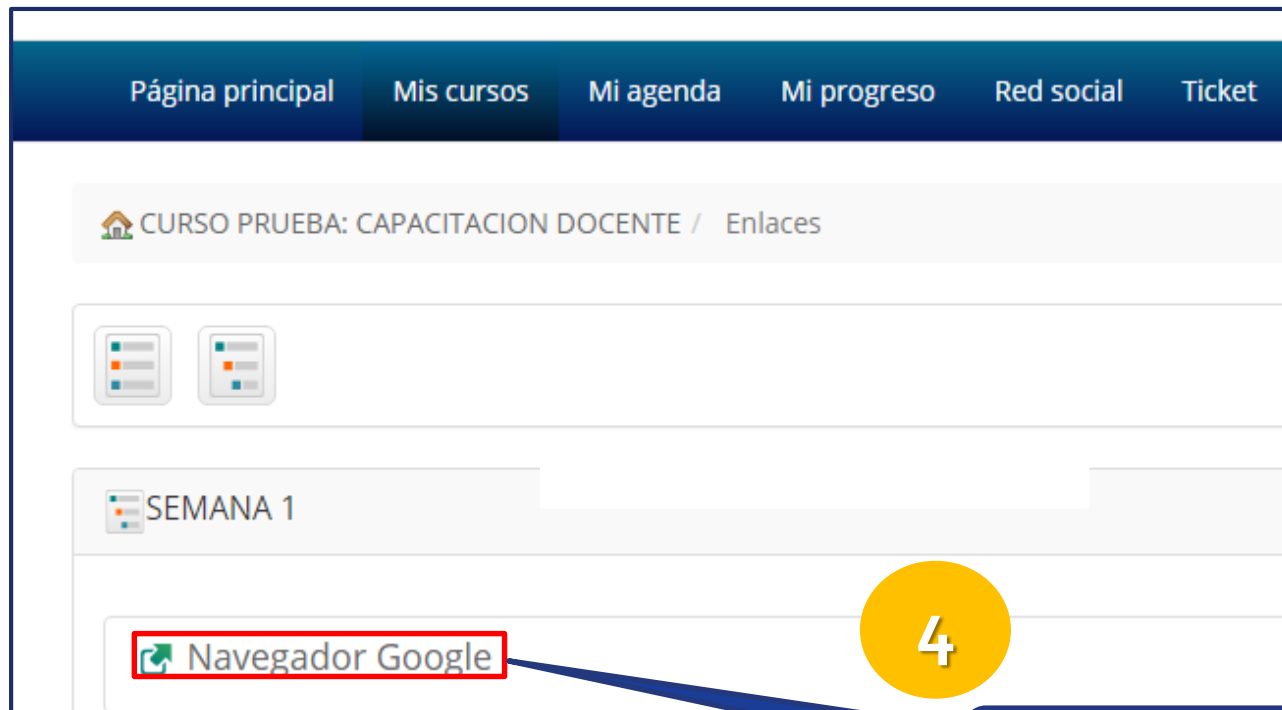

CURSO PRUEBA: CAPACITACION DOCENTE

3

Foros

Enlaces

Clic en Enlaces.
Esta herramienta presenta un listado de enlaces web a manera de biblioteca virtual. Estos sitios Web presentan recursos tanto internos como externos para apoyar o complementar un tema del curso.

¿Cómo reviso los enlaces del curso?

Clic en el nombre del enlace que desea ingresar

¿Cómo reviso los enlaces del curso?

5

Finalmente, visualizará el enlace que seleccionó

Manual del estudiante

Material elaborado por el Centro de Educación Virtual (CEV)