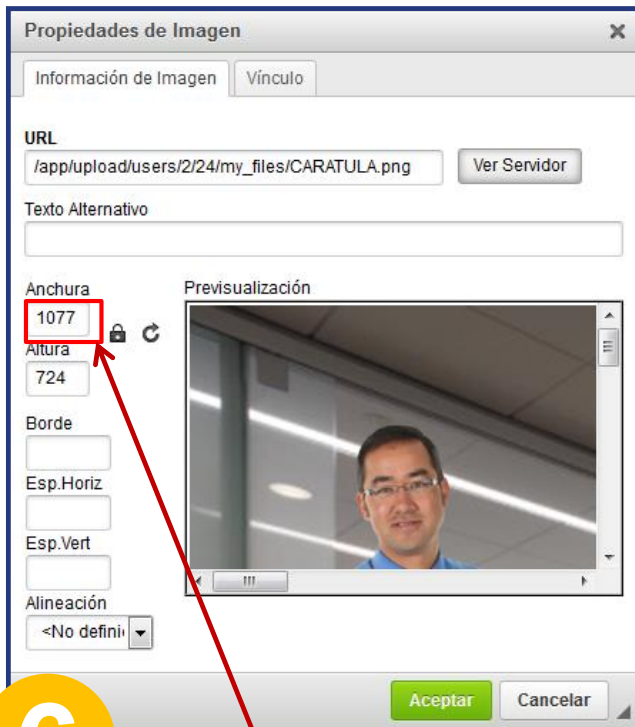

El texto de introducción ha sido actualizado

Pasos para insertar una imagen en la carátula

1 Dar clic en "Insertar/Editar imagen" y en la ventana emergente subir una imagen.

2 Dar clic en el botón de "Ver Servidor" para elegir una imagen.

3 Clic en "Mis archivos" o en "Documentos" para cargar la imagen seleccionada.

Pasos para insertar una imagen en la carátula

4

Elegir la imagen que se usará haciendo doble clic en ella. O un clic y la opción "Abrir"

5

Una vez cargada la imagen, seleccionarla con doble clic.

Pasos para insertar una imagen en la carátula

6

Tiene la opción de cambiar de tamaño si desea, luego dar clic en "Aceptar"

6

Finalmente, clic en "Guardar texto de introducción" para que se guarde la carátula.

Pasos para insertar una imagen en la carátula

El texto de introducción ha sido actualizado

6

Una vez que se guarde la carátula se verifica con un mensaje en verde que aparece en la parte superior de la pantalla.